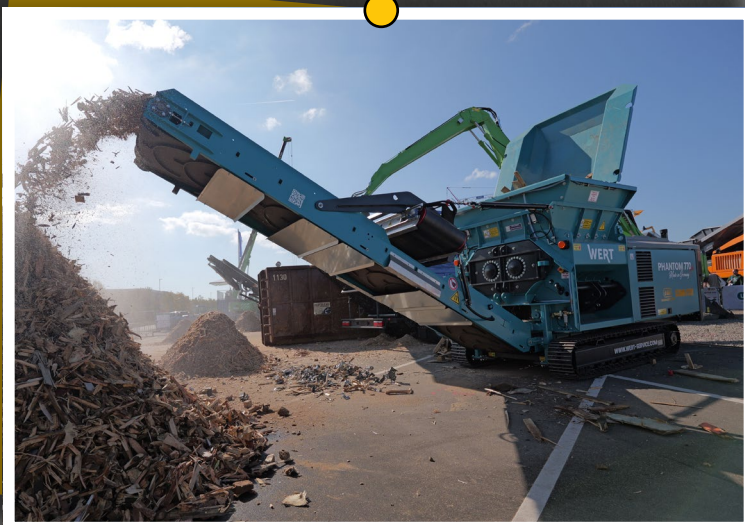

# MULTIFIX-SCHREDDER

**MADE IN  
GERMANY**

## Phantom 770plus

<u>Brecher</u>	
Antrieb - Motor	CAT-C9.1-380 PS
Hydraulik	Bosch-Rexroth
Drehmoment/Getriebe	2x 129.000 Nm
Tankinhalt	480 l
Hydrauliktank	120 l
<u>Technische Daten</u>	
Abwurfhöhe	3.300 mm
Breite Austragsband	1.000 mm
Wellenlänge	1.500 mm
Wellendurchmesser	650 mm
Gewicht Magnet	1,1 to
Gesamtgewicht	21 to

### DEINE VORTEILE

- ✓ Revolutionäres Wellenwechsel-System in nur 30 Minuten
- ✓ Antrieb der Wellen synchron und asynchron möglich
- ✓ Vielseitige Wellenkonfigurationen
- ✓ Leicht zu bedienen
- ✓ Service- und montagefreundlich
- ✓ Solider und stabiler Aufbau
- ✓ Siebkorb mit Schnittspaltverstellung
- ✓ Wechselwellen mit Wende-System - doppelte Standzeit

### ERHÄLTICHE WELLEN:

- ✓ Wechselwellen
- ✓ Sternwellen
- ✓ Siebkorn
- ✓ Holz-Wellen
- ✓ Wurzelstock-Wellen
- ✓ Gegenrechen
- ✓ Müll-Wellen
- ✓ Schrott-Wellen
- ✓ Brechbalken