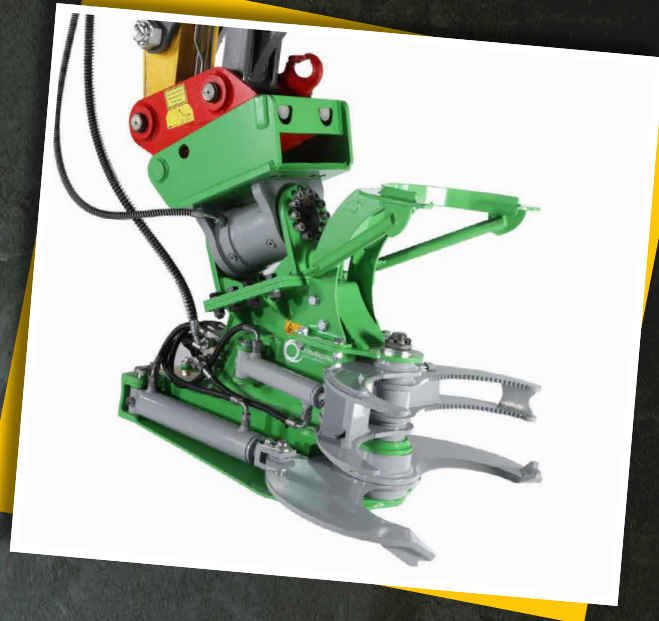

Baumschere

TimberBLADE

Länge	1200 mm
Breite	790 mm
Höhe	830 mm
Leistung Weichholz	230 mm
Leistung Hartholz	180 mm
Greiferöffnung	610 mm
Messeröffnung	460 mm
Gewicht	290 kg
Baggerklasse	3 - 8 to
Empfohlene Leistung	40 - 80 l/min
Maximaler Betriebsdruck	230 bar
Doppelwirkendes Steuergerät	1

**ROBUSTE BAUWEISE
FÜR ANSPRUCHSVOLLE
AUFGABEN**

DEINE VORTEILE

- ✓ Hardox Stahl
- ✓ Geringes Gewicht
- ✓ Kompakte Bauweise
- ✓ Vielseitig einsetzbar
- ✓ Einfache & intuitive Handhabung integrierte Sicherheitsfunktionen
- ✓ Sauberer Schnitt ohne zu splintern
- ✓ Korb verhindert das Herausfallen von Ästen und Sträuchern