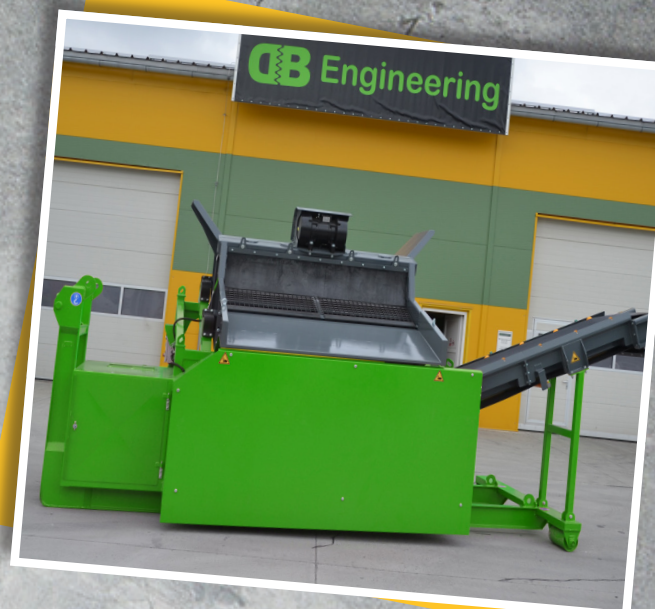

Flachdecksiebanlage

Traserscreen DB-40XL

Länge	6100 mm
Breite	2260 mm
Höhe	2620 mm
Gewicht	2800 kg
Siebmaße	1500 x 2000 mm
Siebfläche	3 m ²
Decks	2
Fraktionen	3
Trichterbreite	2650 mm
Austragsbreite	2690 mm
Antrieb	elektrisch 1,1 kW
Leistung	18 - 80 t/h
Förderbandlänge	4470 mm
Förderbandbreite	400 mm
Förderbandleistung	0,75 kW
Förderbandhöhe	1800 mm

- ✓ Siebt bis zu 80 Tonnen pro Stunde
- ✓ Effektive Absiebung von 99% aller losen Materialien
- ✓ Absiebung 0,2 - 100 mm durch austauschbare Siebdecks
- ✓ Wird von einem Vibrationsmotor betrieben

Alle Materialien
sind möglich