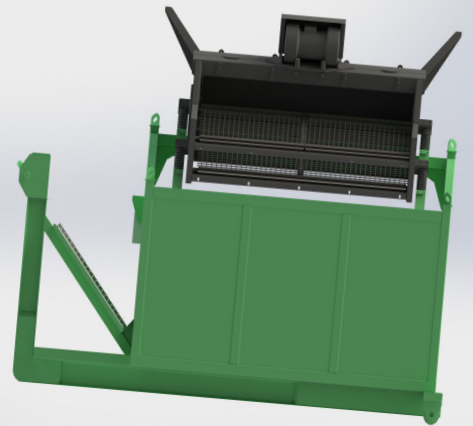

Flachdecksiebanlage

Traserscreen DB-40LA

Länge	4000 mm
Breite	2260 mm
Höhe	2866 mm
Gewicht	1960 kg
Siebmaße	1500 x 2000 mm
Siebfläche	3 m ²
Decks	2
Fraktionen	2
Trichterbreite	2650 mm
Austragsbreite	2690 mm
Antrieb	elektrisch 1,1 kW
Leistung	18 - 80 t/h

- ✓ Siebt bis zu 80 Tonnen pro Stunde
- ✓ Effektive Absiebung von 99% aller losen Materialien
- ✓ Absiebung 0,2 - 100 mm durch austauschbare Siebdecks

Alle Materialien
sind möglich

DEINE VORTEILE

- ✓ Sowohl stationärer als auch mobiler Betrieb möglich
- ✓ Transport dank Kompaktheit auf Hänger möglich
- ✓ Geringe Betriebskosten
- ✓ Geringes Transportgewicht
- ✓ Kompakte Abmessung