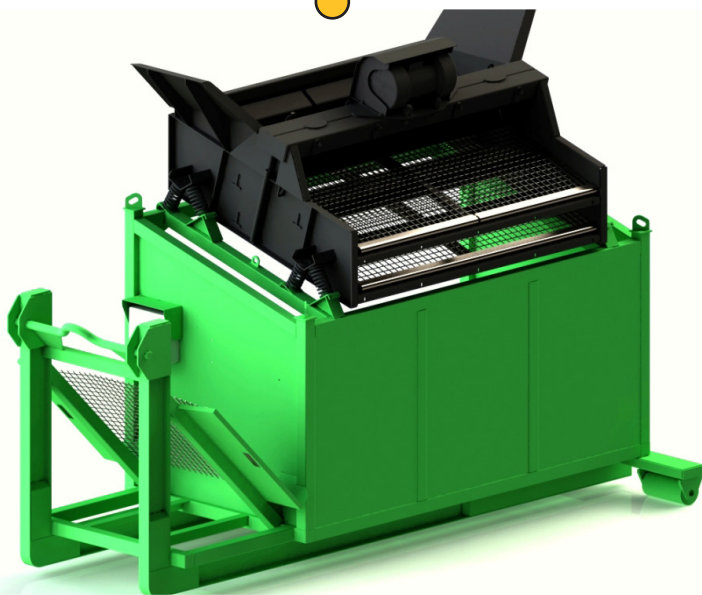

Flachdecksiebanlage

Traserscreen DB-40LA

Länge	4000 mm
Breite	2260 mm
Höhe	2866 mm
Gewicht	1960 kg
Siebmaße	1500 x 2000 mm
Siebfläche	3 m ²
Decks	2
Fraktionen	2
Trichterbreite	2650 mm
Austragsbreite	2690 mm
Antrieb	elektrisch 1,1 kW
Leistung	18 - 80 t/h

- ✓ Siebt bis zu 80 Tonnen pro Stunde
- ✓ Effektive Absiebung von 99% aller losen Materialien
- ✓ Absiebung 0,2 - 100 mm durch austauschbare Siebdecks

Alle Materialien
sind möglich

DEINE VORTEILE

- ✓ Sowohl stationärer als auch mobiler Betrieb möglich
- ✓ Transport dank Kompaktheit auf Hänger möglich
- ✓ Geringe Betriebskosten
- ✓ Geringes Transportgewicht
- ✓ Kompakte Abmessung