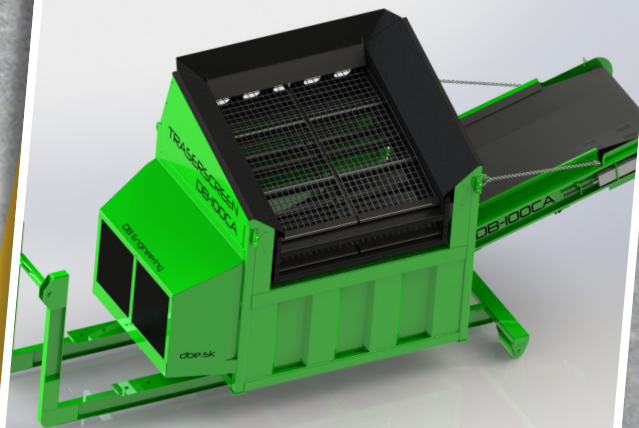

Flachdecksiebanlage

Traserscreen DB-100CA

Länge	6000 mm
Breite	2256 mm
Höhe	2518 mm
Gewicht	3600 kg
Siebmaße	1800 x 1800 mm
Siebfläche	3,24 m ²
Decks	2
Fractionen	2
Trichterbreite	2500 mm
Austragsbreite	3000 mm
Leistung	37 - 150 t/h

- ✓ Siebt bis zu 150 Tonnen pro Stunde
- ✓ Effektive Absiebung 99% aller losen Materialien
- ✓ Absiebung 0,2 - 100 mm durch austaschbare Siebdecks

Alle Materialien
sind möglich

DEINE VORTEILE

- ✓ Sowohl stationärer als auch mobiler Betrieb möglich
- ✓ Einfacher Transport durch Hakenliftsystem
- ✓ Flexibler Einsatz dank leicht austauschbare Siebdecks
- ✓ Geringe Betriebskosten
- ✓ Geringe Transportkosten
- ✓ Kompakte Abmessung