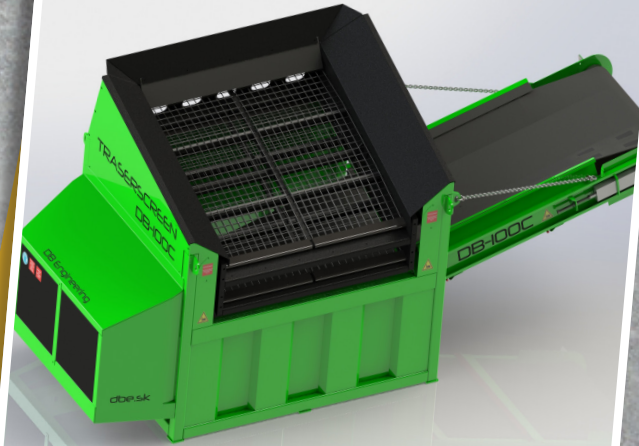

Flachdecksiebanlage

Traserscreen DB-100C

Länge	5800 mm
Breite	2200 mm
Höhe	2350 mm
Gewicht	2800 kg
Siebmaße	1800 x 1800
Siebfläche	mm
Decks	3,24 m ²
Fraktionen	2
Trichterbreite	2
Austragsbreite	2500 mm
Antrieb	2400 mm
Leistung	Diesel (9PS)
Auswurfhöhe	bis zu 150 t/h
Förderband	1,30 m

Alle Materialien
sind möglich

DEINE VORTEILE

- ✓ Sowohl stationärer als auch mobiler Betrieb möglich
- ✓ Einfacher Transport durch Hakenliftsystem
- ✓ Flexibler Einsatz dank leicht austauschbare Siebdecks
- ✓ Geringe Betriebskosten
- ✓ Geringe Transportkosten
- ✓ Kompakte Abmessung

- ✓ Siebt bis zu 150 Tonnen pro Stunde
- ✓ Effektive Absiebung 99% aller losen Materialien
- ✓ Absiebung 0,2 - 100 mm durch austaschbare Siebdecks