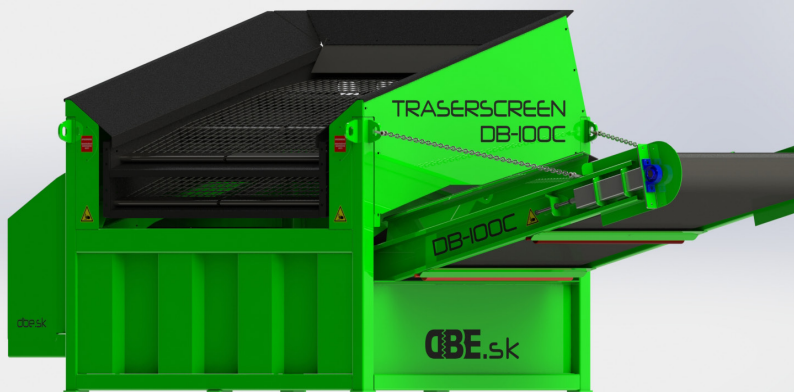

Flachdecksiebanlage

Traserscreen DB-100C

Länge	5800 mm
Breite	2200 mm
Höhe	2350 mm
Gewicht	2800 kg
Siebmaße	1800 x 1800
Siebfläche	mm
Decks	3,24 m ²
Fraktionen	2
Trichterbreite	2
Austragsbreite	2500 mm
Antrieb	2400 mm
Leistung	Diesel (9PS)
Auswurfhöhe	bis zu 150 t/h
Förderband	1,30 m

Alle Materialien
sind möglich

DEINE VORTEILE

- ✓ Sowohl stationärer als auch mobiler Betrieb möglich
- ✓ Einfacher Transport durch Hakenliftsystem
- ✓ Flexibler Einsatz dank leicht austauschbare Siebdecks
- ✓ Geringe Betriebskosten
- ✓ Geringe Transportkosten
- ✓ Kompakte Abmessung

- ✓ Siebt bis zu 150 Tonnen pro Stunde
- ✓ Effektive Absiebung 99% aller losen Materialien
- ✓ Absiebung 0,2 - 100 mm durch austaschbare Siebdecks